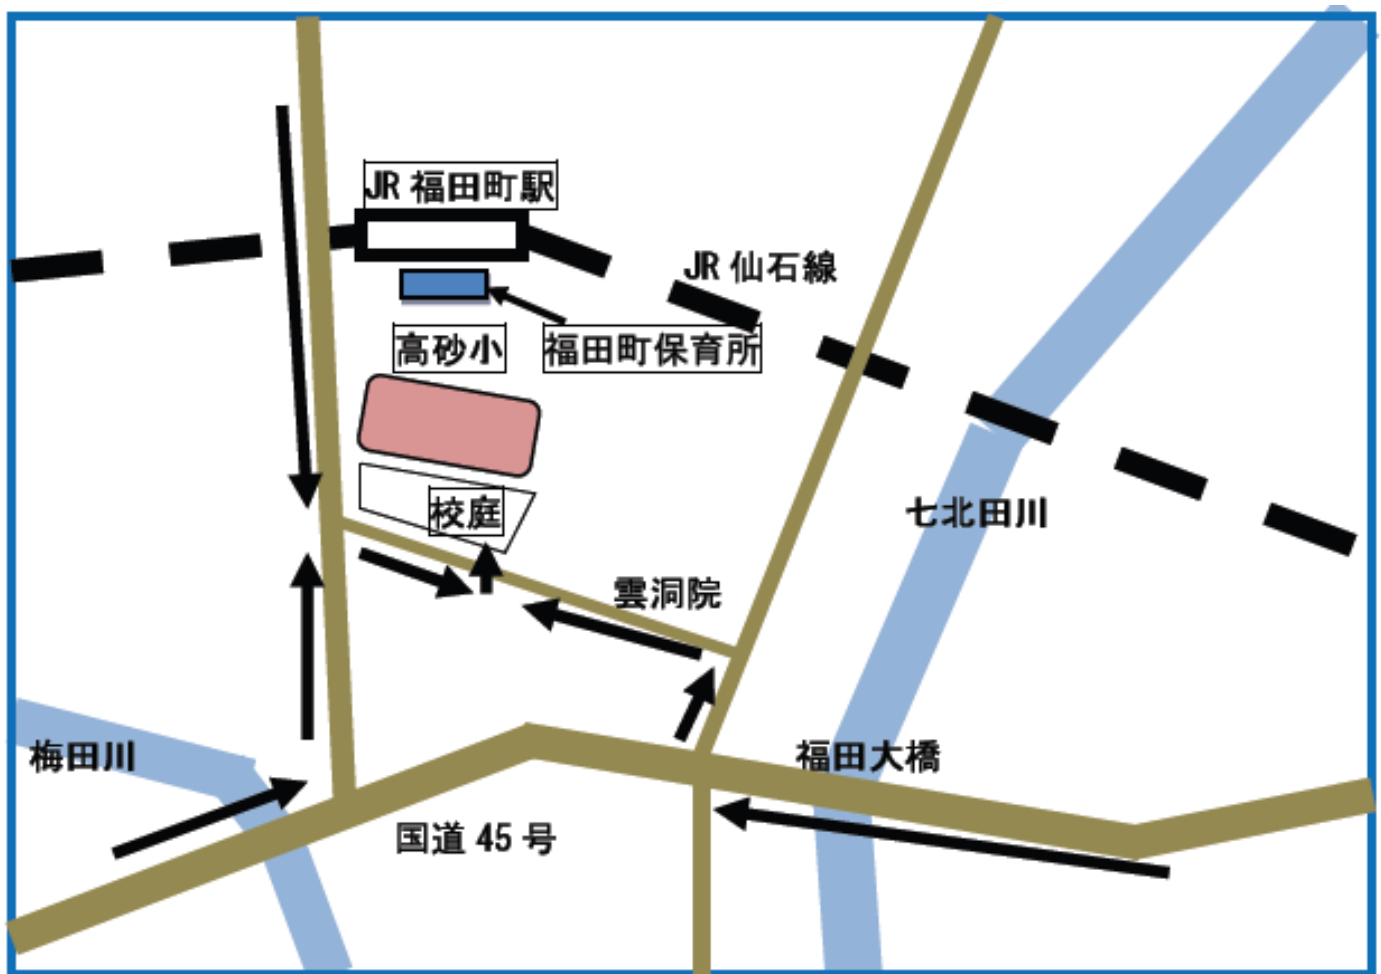

小学校部会（高砂小）

○公共交通機関

JR 仙台駅より 9・10 番ホームより仙石線に乗車（下り塩釜方面）

JR 福田町駅で下車（所要時間約 15 分）

仙台駅発下り仙石線→ 8:32, 8:43, 8:49, 8:59

南方向に徒歩 2 分で高砂小体育館。北門から入り体育館脇を通過して受付へ

○自家用車（駐車場は、校庭：黒→の進路で）

- ・ 国道 45 号仙台駅方面から→福田橋を渡るとすぐに左折。校庭手前で右折
- ・ 国道 45 号塩釜方面から→福田大橋を渡り、交差点で右折、雲洞院前を左折。
- ・ 田子方面から→宮城野高校西側の道路を南進し、踏切を渡り、信号機を通過したらすぐに左折。

小学校部会（愛子小学校）

JR 仙台駅→JR 愛子駅→徒歩

JR 仙台駅より 7・8 番ホームより JR 仙山線乗車

JR 愛子駅下車（所要時間約 30 分）後，南へ徒歩約 10 分（500m）

仙台駅→愛子駅（下り）

8:15 → 8:42

8:32 → 8:59

幼稚園・保育所部会

① 仙台駅→宮城学院女子大学附属幼稚園

仙台駅西口バスプール3番「宮城学院前」行乗車 又は

仙台駅西口バスプール2番「宮城大学」行乗車

「宮城学院前」下車（所要時間約30分）料金340円

② 地下鉄旭ヶ丘駅→宮城学院女子大学附属幼稚園

旭ヶ丘バスプール3番「東勝山団地経由宮城学院前」行乗車

「宮城学院前」下車（所要時間約10分）料金220円

生涯学習部会・高等学校部会・中学校部会・総合全体会 会場

仙台市科学館

JR 仙台駅より地下鉄南北線 2 番ホームより泉中央駅行きに乗車

旭ヶ丘駅下車（所要時間約 15 分）駅より徒歩 5 分

青年文化センター

JR 仙台駅より地下鉄南北線 2 番ホームより泉中央駅行きに乗車

旭ヶ丘駅下車（所要時間約 15 分）駅より徒歩 2 分