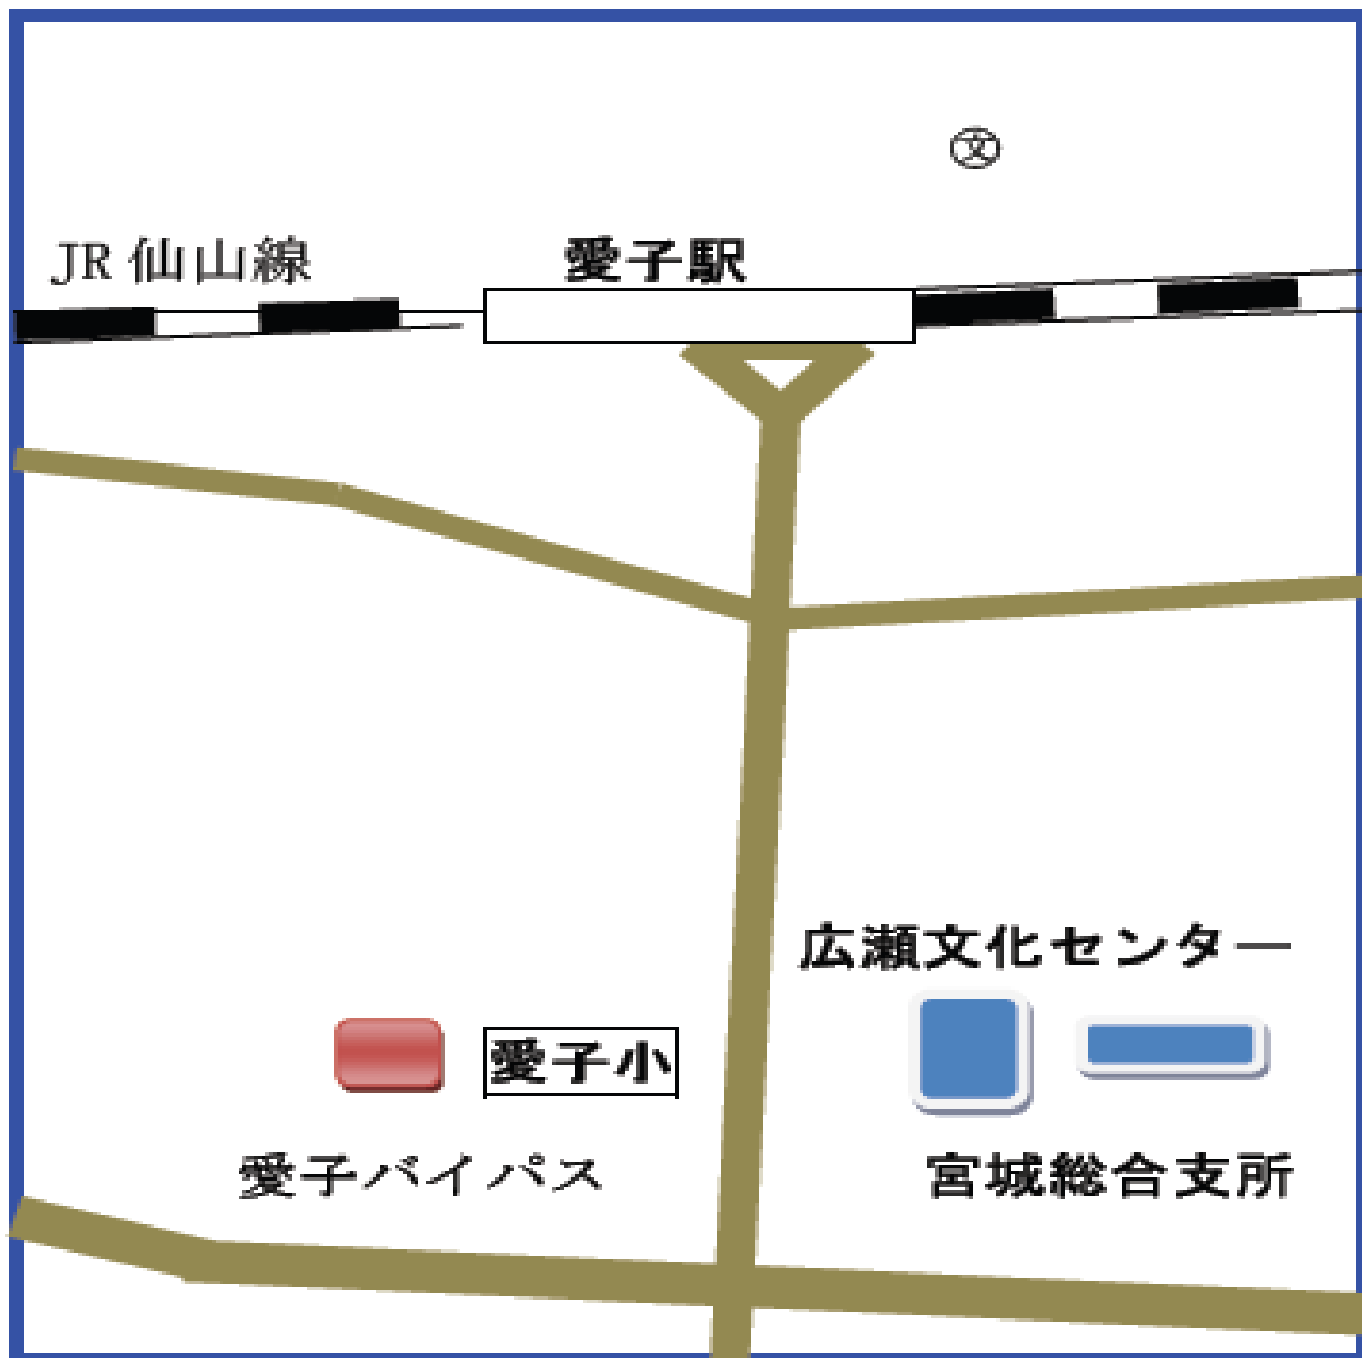

小学校部会（高砂小）

○公共交通機関

JR 仙台駅より 9・10 番ホームより仙石線に乗車（下り塩釜方面）

JR 福田町駅で下車（所要時間約 15 分）

仙台駅発下り仙石線→ 8:32, 8:43, 8:49, 8:59

南方向に徒歩 2 分で高砂小体育館。北門から入り体育館脇を通過して受付へ

○自家用車（駐車場は、校庭：黒→の進路で）

- ・ 国道 45 号仙台駅方面から→福田橋を渡るとすぐに左折。校庭手前で右折
- ・ 国道 45 号塩釜方面から→福田大橋を渡り、交差点で右折、雲洞院前を左折。
- ・ 田子方面から→宮城野高校西側の道路を南進し、踏切を渡り、信号機を通過したらすぐに左折。

小学校部会（愛子小学校）

JR 仙台駅→JR 愛子駅→徒歩

JR 仙台駅より 7・8 番ホームより JR 仙山線乗車

JR 愛子駅下車（所要時間約 30 分）後，南へ徒歩約 10 分（500m）

仙台駅→愛子駅（下り）

8:15 → 8:42

8:32 → 8:59

幼稚園・保育所部会

① 仙台駅→宮城学院女子大学附属幼稚園

仙台駅西口バスプール3番「宮城学院前」行乗車 又は

仙台駅西口バスプール2番「宮城大学」行乗車

「宮城学院前」下車（所要時間約30分）料金340円

② 地下鉄旭ヶ丘駅→宮城学院女子大学附属幼稚園

旭ヶ丘バスプール3番「東勝山団地経由宮城学院前」行乗車

「宮城学院前」下車（所要時間約10分）料金220円

生涯学習部会・高等学校部会・中学校部会・総合全体会 会場

仙台市科学館

JR 仙台駅より地下鉄南北線 2 番ホームより泉中央駅行きに乗車

旭ヶ丘駅下車（所要時間約 15 分）駅より徒歩 5 分

青年文化センター

JR 仙台駅より地下鉄南北線 2 番ホームより泉中央駅行きに乗車

旭ヶ丘駅下車（所要時間約 15 分）駅より徒歩 2 分