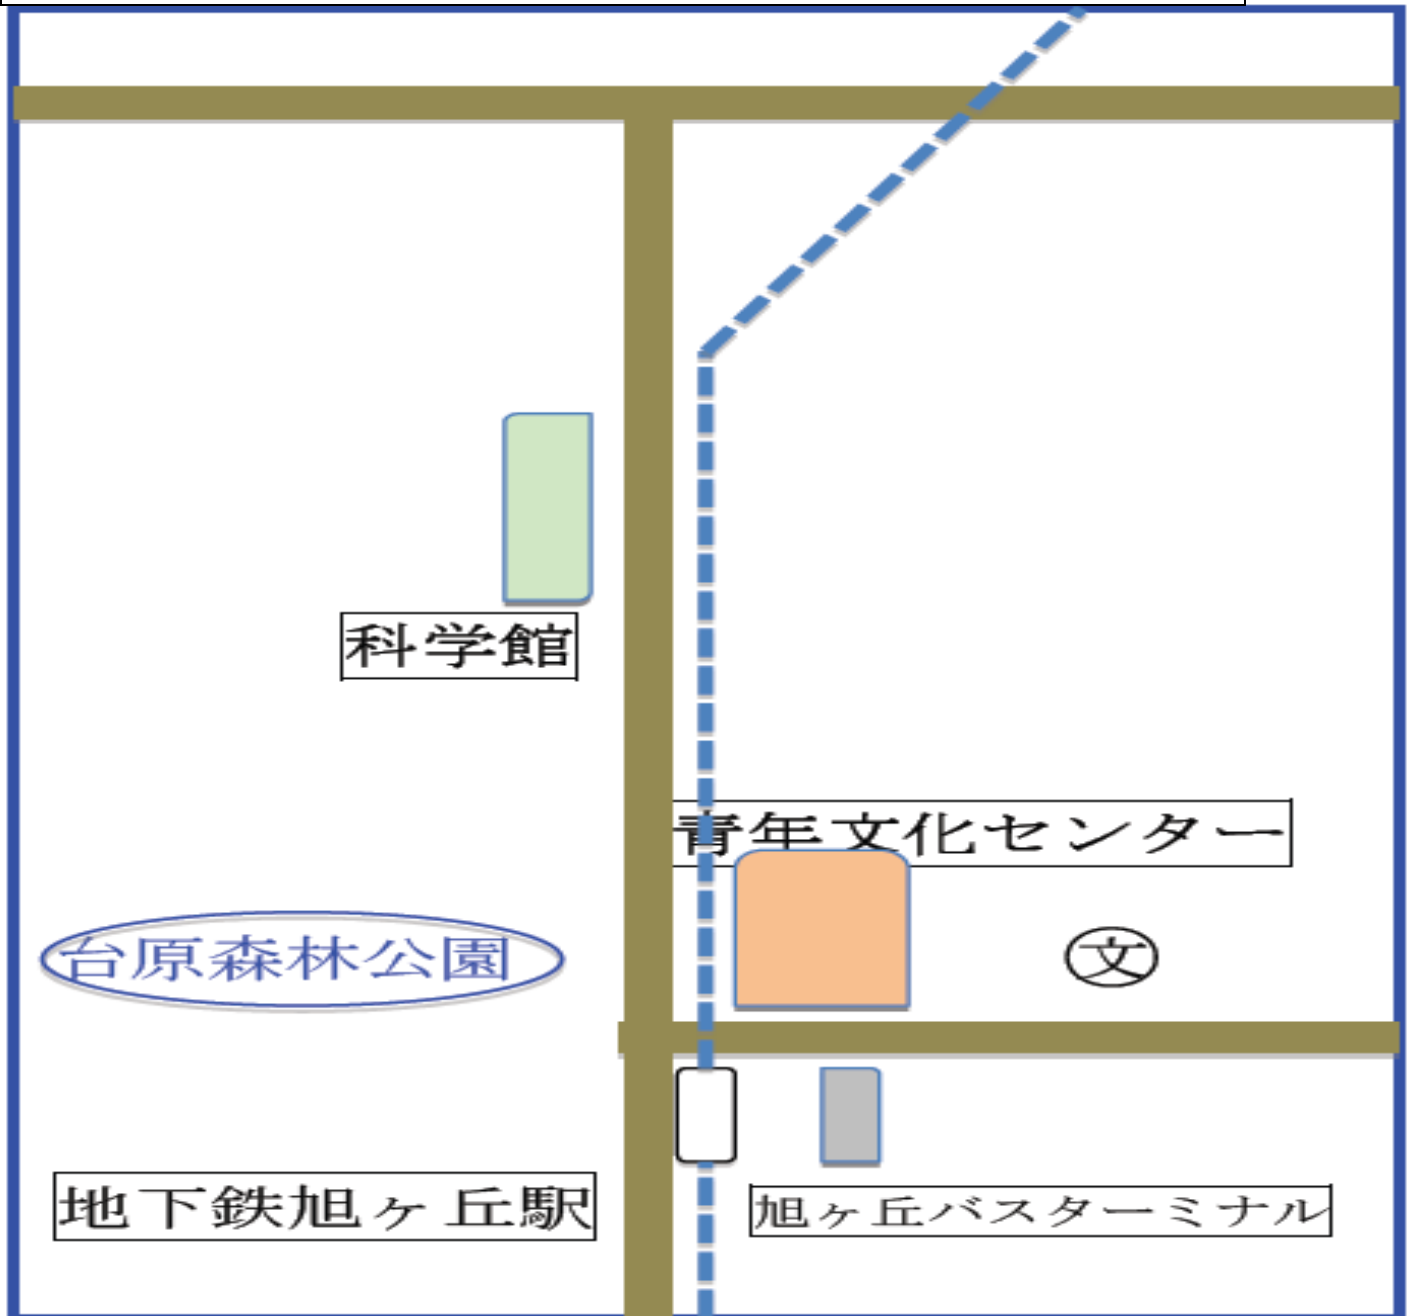

① 仙台駅→宮城学院女子大学附属幼稚園

仙台駅西口バスプール3番「宮城学院前」行乗車 又は

仙台駅西口バスプール2番「宮城大学」行乗車

「宮城学院前」下車（所要時間約30分）料金340円

② 地下鉄旭ヶ丘駅→宮城学院女子大学附属幼稚園

旭ヶ丘バスプール3番「東勝山団地経由宮城学院前」行乗車

「宮城学院前」下車（所要時間約10分）料金220円

生涯学習部会・高等学校部会・中学校部会・総合全体会 会場

仙台市科学館

JR 仙台駅より地下鉄南北線 2 番ホームより泉中央駅行きに乗車

旭ヶ丘駅下車（所要時間約 15 分）駅より徒歩 5 分

青年文化センター

JR 仙台駅より地下鉄南北線 2 番ホームより泉中央駅行きに乗車

旭ヶ丘駅下車（所要時間約 15 分）駅より徒歩 2 分